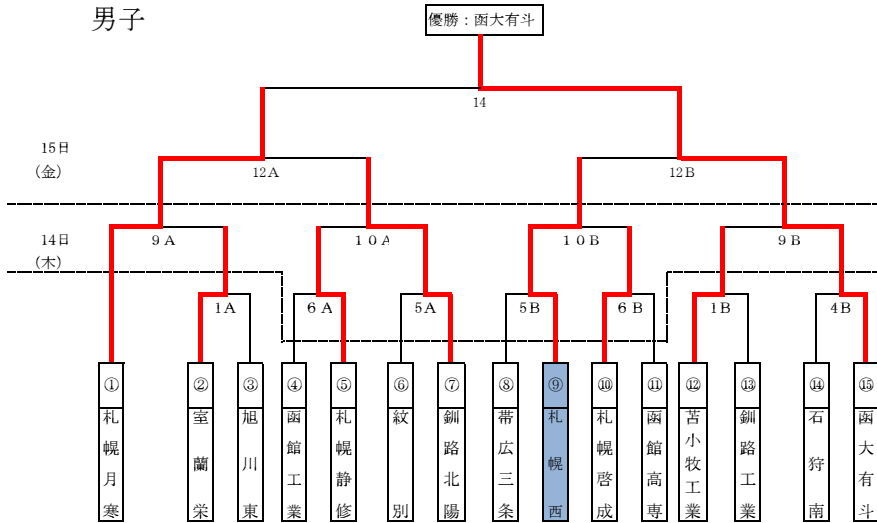

平成27年度 第39回全国高等学校バドミントン選手権大会 北海道予選会

男子

女子

競技日程

月日	順	開始時間	性別	Aコート		性別	Bコート		
第1日 1月13日	1	11:00	男	室蘭栄 [19 - 6]	旭川東 24	男	苫小牧工業 [10 - 13]	釧路工業 20	
	2	12:30	女	市立函館 [10 - 5]	札幌月寒 14	女	釧路明輝 [20 - 11]	札幌手稲 26	
	3	14:00	女	函館大谷 [6 - 9]	札幌西 37	女	釧路湖陵 [16 - 15]	帯広三条 17	
	4	15:30	女	紋別 [15 - 17]	釧路江南 36	男	石狩南 [8 - 10]	函大有斗 41	
第2日 1月14日	5	9:30	男	紋別 [11 - 23]	釧路北陽 46	男	帯広三条 [8 - 18]	札幌西 34	
	6	11:00	男	函館工業 [15 - 9]	札幌静修 29	男	札幌啓成 [16 - 10]	函館高専 22	
	7	12:30	女	札幌真栄 [15 - 9]	市立函館 25	女	釧路明輝 [6 - 16]	函館工業 29	
	8	14:00	女	札幌西 [7 - 11]	釧路江南 17	女	札幌南陵 [5 - 6]	釧路湖陵 12	
	9	15:30	男	札幌月寒 [21 - 7]	室蘭栄 10	男	苫小牧工業 [5 - 22]	函大有斗 38	
	10	17:00	男	札幌静修 [6A勝 19 - 21]	釧路北陽 42	男	札幌西 [5B勝 13 - 11]	札幌啓成 27	
第3日 1月15日	11	9:30	女	札幌真栄 [7A勝 10 - 16]	札幌西 28	女	釧路湖陵 [8B勝 3 - 17]	函館工業 28	
	12	11:00	男	札幌月寒 [9A勝 21 - 16]	釧路北陽 34	男	札幌西 [10B勝 13 - 10]	函大有斗 24	
	三位表彰・コート作成								
	13	13:30	女	札幌西 [11A勝 12 - 4]	函館工業 [11B勝 12 - 24]				
14	15:00	男	札幌月寒 [12A勝 29 - 14]	函大有斗 [12B勝 11 - 35]					
閉会式									