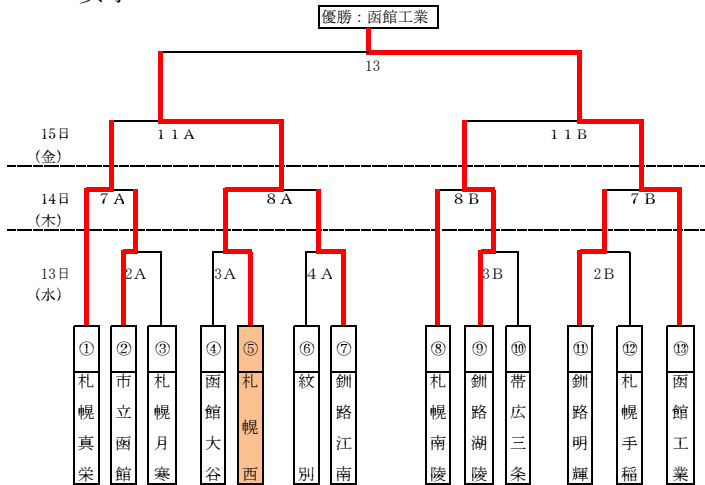

平成27年度 第39回全国高等学校バドミントン選手権大会 北海道予選会

男子

女子

競技日程

月日	順	開始時間	性別	Aコート		性別	Bコート		
第1日 1月13日	1	11:00	男	室蘭栄 [19 - 6]	旭川東 24	男	苫小牧工業 [10 - 13]	釧路工業 20	
	2	12:30	女	市立函館 [10 - 5]	札幌月寒 14	女	釧路明輝 [20 - 11]	札幌手稲 26	
	3	14:00	女	函館大谷 [6 - 9]	札幌西 37	女	釧路湖陵 [16 - 15]	帯広三条 17	
	4	15:30	女	紋別 [15 - 17]	釧路江南 36	男	石狩南 [8 - 10]	函大有斗 41	
第2日 1月14日	5	9:30	男	紋別 [11 - 23]	釧路北陽 46	男	帯広三条 [8 - 18]	札幌西 34	
	6	11:00	男	函館工業 [15 - 9]	札幌静修 29	男	札幌啓成 [16 - 10]	函館高専 22	
	7	12:30	女	札幌真栄 [15 - 9]	市立函館 25	女	釧路明輝 [6 - 16]	函館工業 29	
	8	14:00	女	札幌西 [7 - 11]	釧路江南 17	女	札幌南陵 [5 - 6]	釧路湖陵 12	
	9	15:30	男	札幌月寒 [21 - 7]	室蘭栄 10	男	苫小牧工業 [5 - 22]	函大有斗 38	
	10	17:00	男	札幌静修 [6A勝 19 - 21]	釧路北陽 42	男	札幌西 [5B勝 13 - 11]	札幌啓成 27	
第3日 1月15日	11	9:30	女	札幌真栄 [7A勝 10 - 16]	札幌西 28	女	釧路湖陵 [8B勝 3 - 17]	函館工業 28	
	12	11:00	男	札幌月寒 [9A勝 21 - 16]	釧路北陽 34	男	札幌西 [10B勝 13 - 10]	函大有斗 24	
	三位表彰・コート作成								
	13	13:30	女	札幌西 [11A勝 12 - 4]	函館工業 [11B勝 12 - 24]				
14	15:00	男	札幌月寒 [12A勝 29 - 14]	函大有斗 [12B勝 11 - 35]					
閉会式									